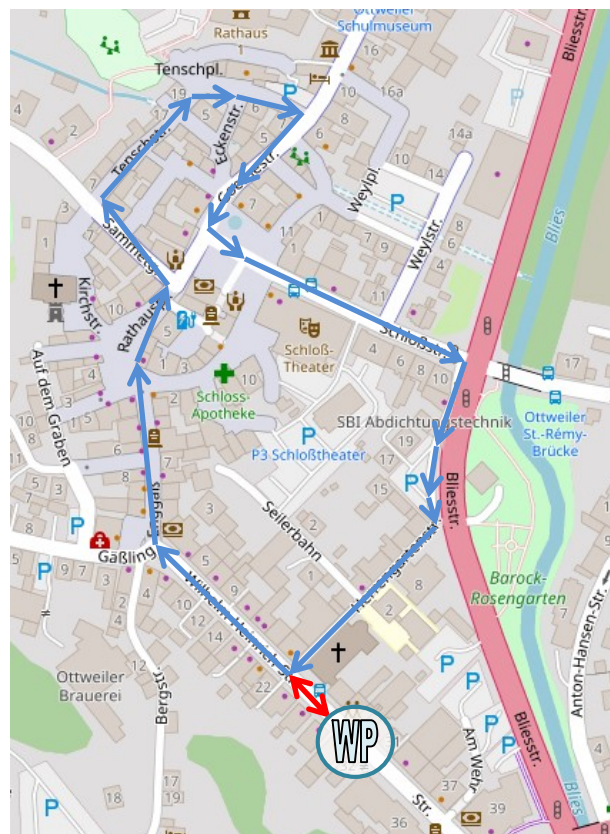

Altstadtlauf Ottweiler

TV Ottweiler e.V.
1km-Straßenlauf
DLV-Vermessung vom 11.06.2023

Streckenvermessung

Thorsten Mayer
DLV-Streckenvermessung

Seite -12-

Streckenübersicht

Schülerlauf 1km

↔ =Wendepunktstrecke

SZ=Start/Ziel

WP=Wendepunkt

→ =Laufrichtung