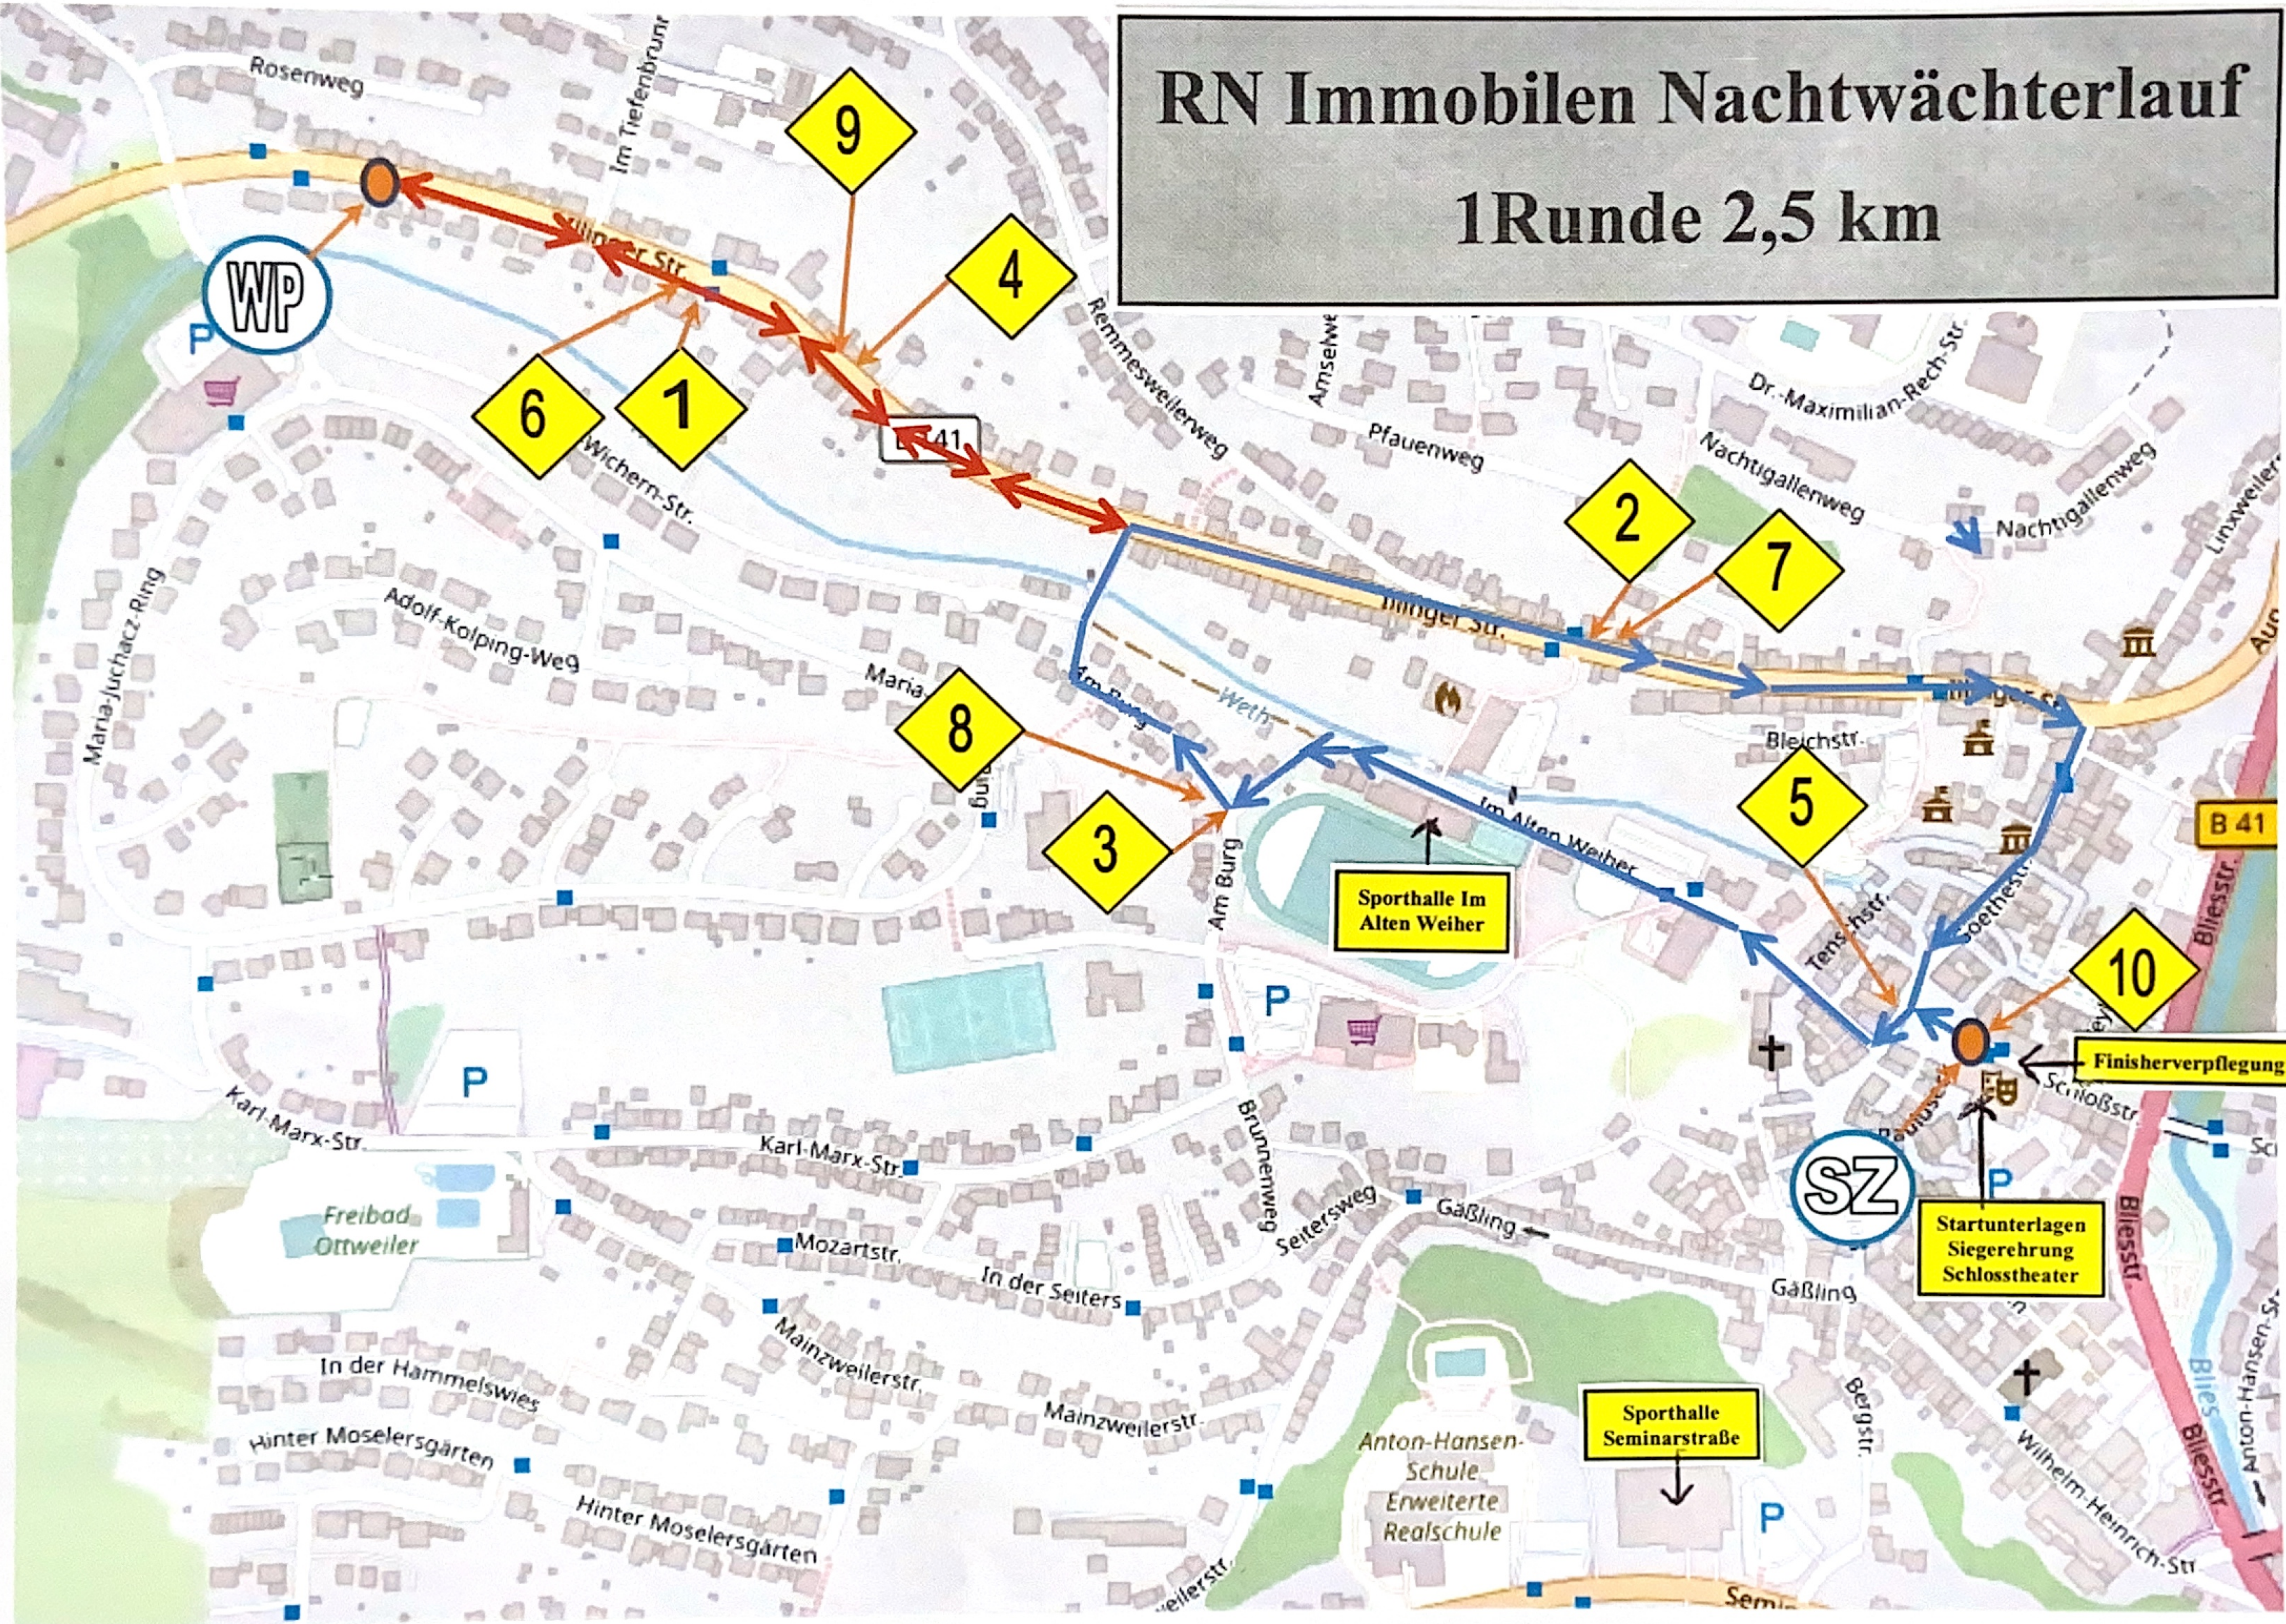

# RN Immobilien Nachtwächterlauf

## 1 Runde 2,5 km

● = Messpunkt

↔ = Wendepunktstrecke

SZ = Start/Ziel

WP = Wendepunkt

➔ = Laufrichtung

◆ = Kilometer